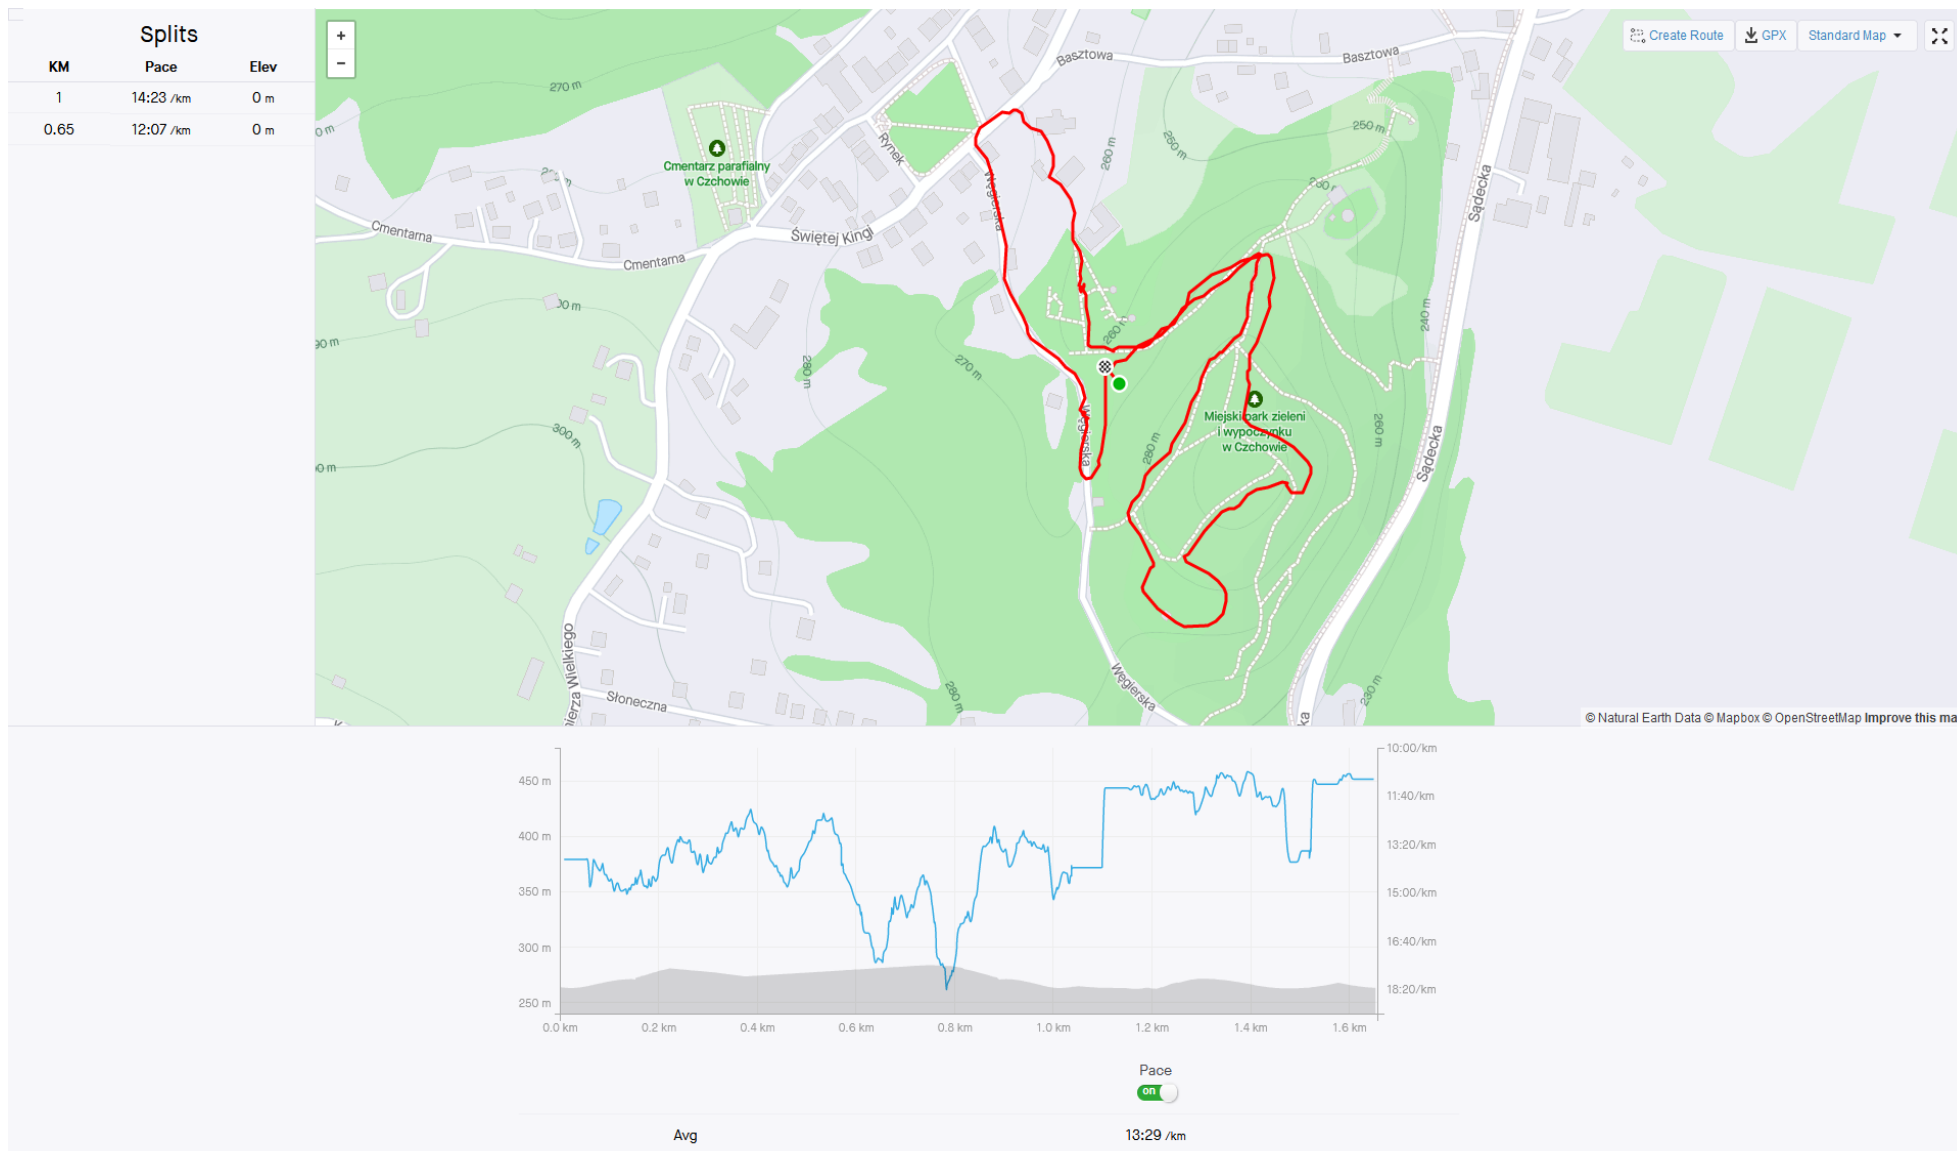

TRASA DO KLASY VI – 760 m

TRASA DLA KLAS VII i VIII – 1220 m

TRASA SZKOŁY ŚREDNIE, OPEN, OSP – 1650 m