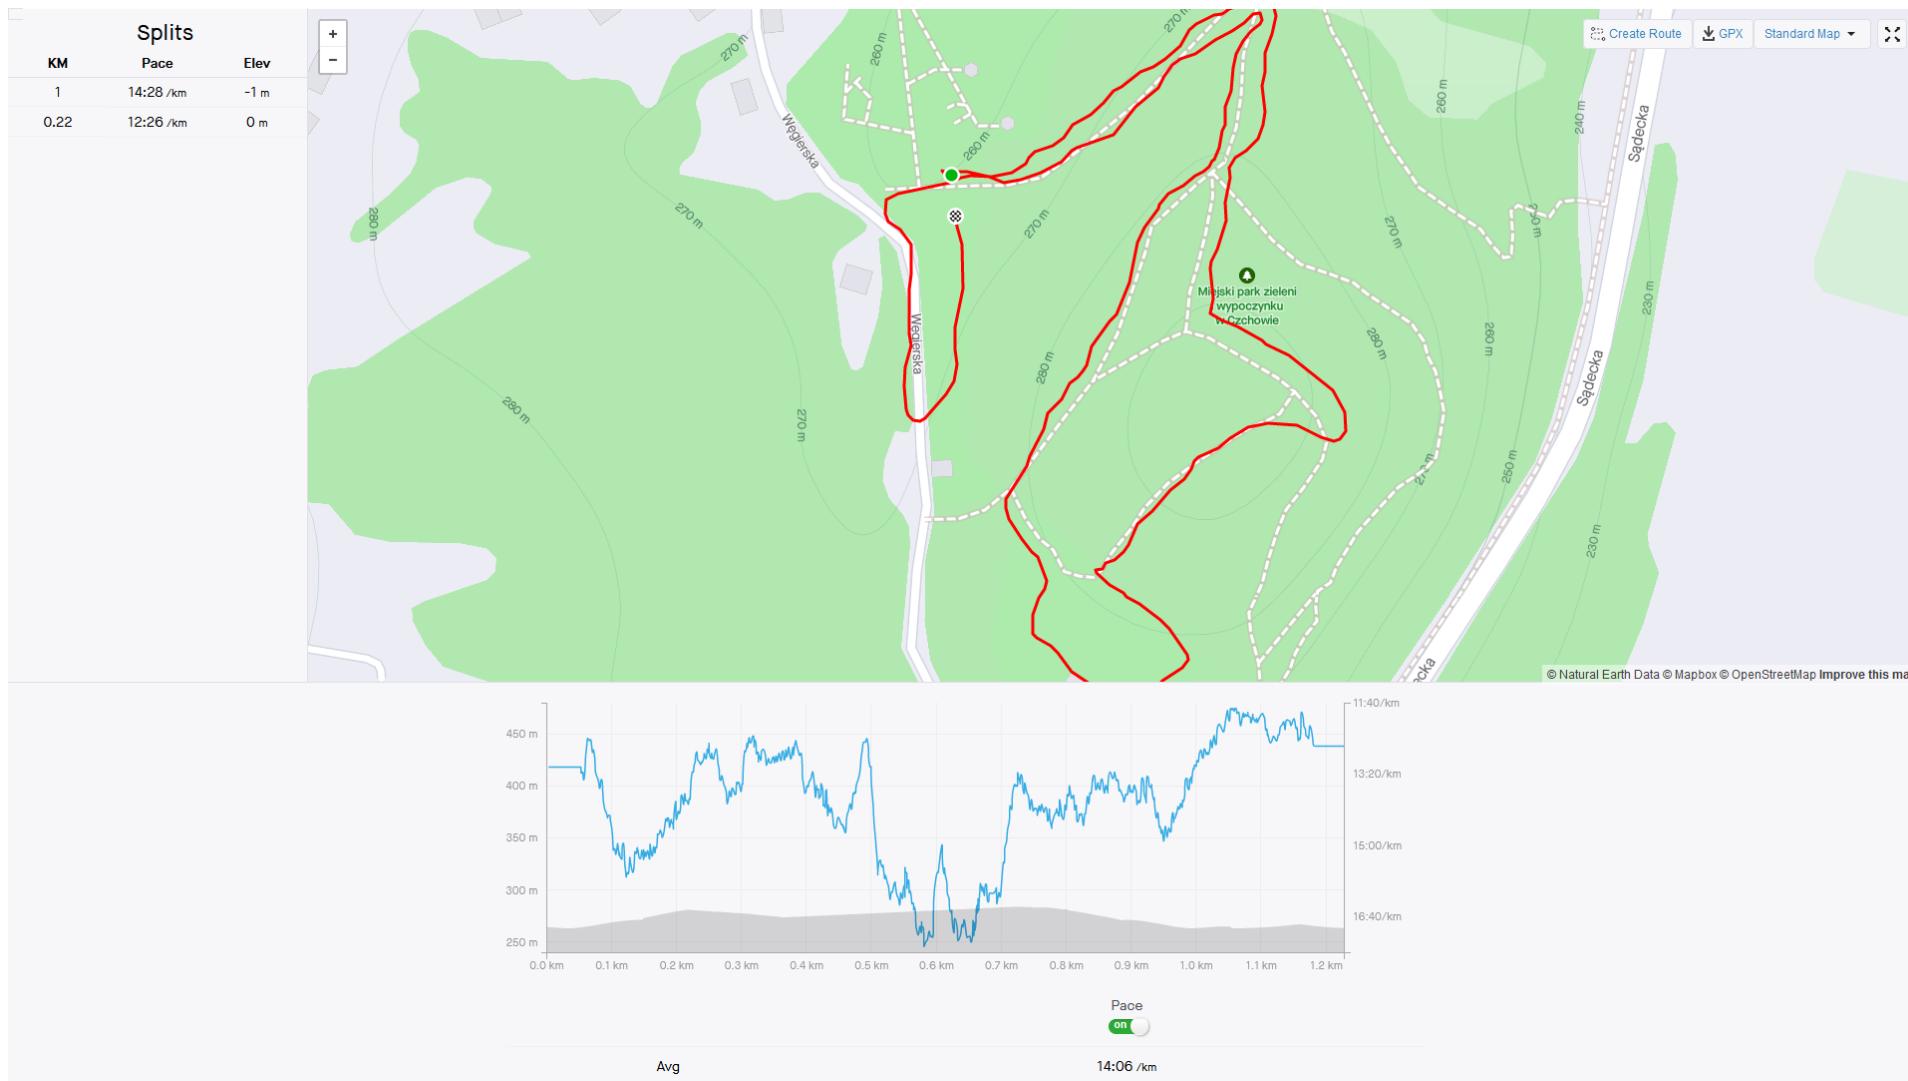

TRASA DO KLASY VI – 760 m

TRASA DLA KLAS VII i VIII – 1220 m

TRASA SZKOŁY ŚREDNIE, OPEN, OSP – 1650 m